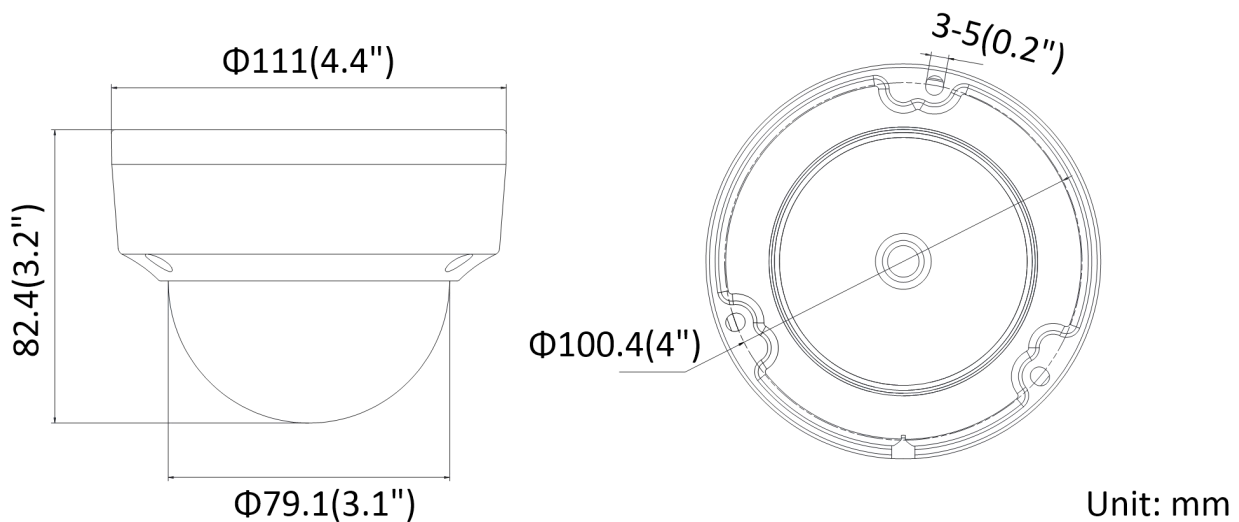

Power Interface	Ø5.5 mm coaxial power plug
Material	Aluminum alloy body Bubble: plastic
Camera Dimension	Ø121.4 × 92.2 mm (Ø4.8" × 3.7")
Package Dimension	150 × 150 × 141 mm (5.9" × 5.9" × 5.6")
Camera Weight	Approx. 570 g (1.3 lb.)
With Package Weight	Approx. 806 g (1.8 lb.)
Approval	
EMC	FCC (47 CFR Part 15, Subpart B); CE-EMC (EN 55032: 2015, EN 61000-3-2: 2014, EN 61000-3-3: 2013, EN 50130-4: 2011 +A1: 2014); RCM (AS/NZS CISPR 32: 2015); IC (ICES-003: Issue 6, 2016); KC (KN 32: 2015, KN 35: 2015)
Safety	UL (UL 60950-1); CB (IEC 60950-1:2005 + Am 1:2009 + Am 2:2013); CE-LVD (EN 60950-1:2005 + Am 1:2009 + Am 2:2013); BIS (IS 13252(Part 1):2010+A1:2013+A2:2015)
Environment	CE-RoHS (2011/65/EU); WEEE (2012/19/EU); Reach (Regulation (EC) No 1907/2006)
Protection	IP67 (IEC 60529-2013), IK10 (IEC 62262: 2002)